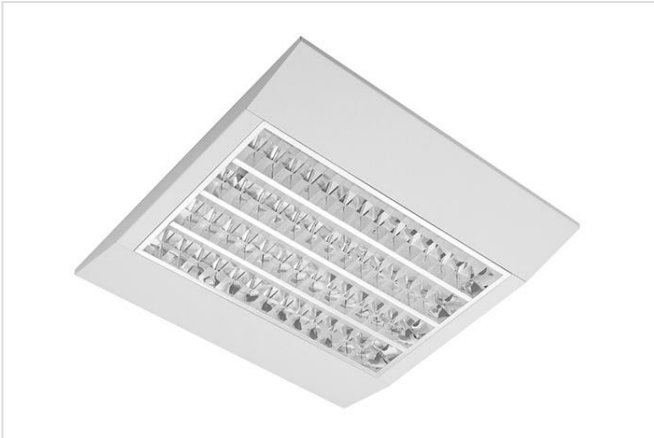

## ELD.FL

ELD.FL

LED opbouwarmatuur geschikt als kantoorverlichting. Parabolische reflectoren uit hoogglans aluminium met opale LED-cover. Halfinbouw-montage in plafonds met zichtbare draagprofielen (600x600) of gipsplaatplafonds mogelijk mits gebruik van optionele montagebeugels.

Productcode	Omschrijving
ELDFL6060320083	ELD.FL LED 620x620 30W 3300lm 3000K
ELDFL6060320084	ELD.FL LED 620x620 30W 3300lm 4000K
ELDFL6060320083DALI	ELD.FL LED 620x620 30W DALI 3300lm 3000K
ELDFL6060320084DALI	ELD.FL LED 620x620 30W DALI 3300lm 4000K
ELDFL6060390083	ELD.FL LED 620x620 40W 4100lm 3000K
ELDFL6060390084	ELD.FL LED 620x620 40W 4100lm 4000K
ELDFL6060390083DALI	ELD.FL LED 620x620 40W DALI 4100lm 3000K
ELDFL6060390084DALI	ELD.FL LED 620x620 40W DALI 4100lm 4000K

Productcode	Omschrijving
ELDFLB	ELD.FL LED montagebeugel half inbouw