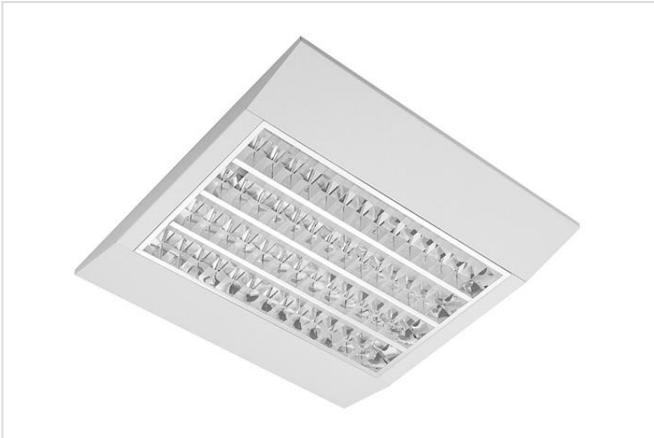

ELD.FL

ELD.FL

LED opbouwarmatuur geschikt als kantoorverlichting. Parabolische reflectoren uit hoogglans aluminium met opale LED-cover. Halfinbouw-montage in plafonds met zichtbare draagprofielen (600x600) of gipsplaatplafonds mogelijk mits gebruik van optionele montagebeugels.

Productcode	Omschrijving
ELDFL6060320083	ELD.FL LED 620x620 30W 3300lm 3000K
ELDFL6060320084	ELD.FL LED 620x620 30W 3300lm 4000K
ELDFL6060320083DALI	ELD.FL LED 620x620 30W DALI 3300lm 3000K
ELDFL6060320084DALI	ELD.FL LED 620x620 30W DALI 3300lm 4000K
ELDFL6060390083	ELD.FL LED 620x620 40W 4100lm 3000K
ELDFL6060390084	ELD.FL LED 620x620 40W 4100lm 4000K
ELDFL6060390083DALI	ELD.FL LED 620x620 40W DALI 4100lm 3000K
ELDFL6060390084DALI	ELD.FL LED 620x620 40W DALI 4100lm 4000K

Productcode	Omschrijving
ELDFLB	ELD.FL LED montagebeugel half inbouw