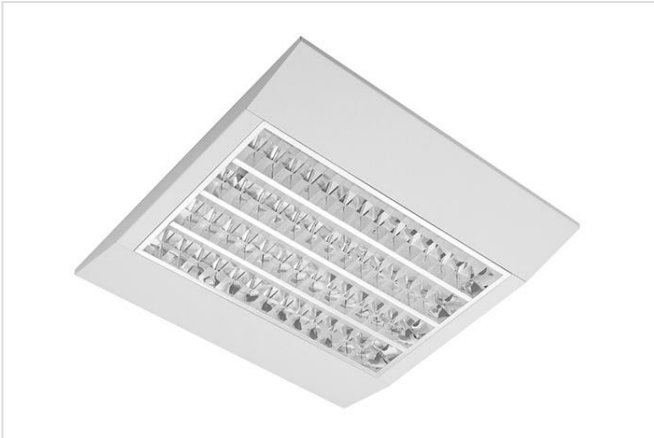

## ELD.FL

ELD.FL

LED opbouwarmatuur geschikt als kantoorverlichting. Parabolische reflectoren uit hoogglans aluminium met opale LED-cover. Halfinbouw-montage in plafonds met zichtbare draagprofielen (600x600) of gipsplaatplafonds mogelijk mits gebruik van optionele montagebeugels.

Productcode	Omschrijving
<a href="#">ELDFL6060320083</a>	ELD.FL LED 620x620 30W 3300lm 3000K
<a href="#">ELDFL6060320084</a>	ELD.FL LED 620x620 30W 3300lm 4000K
<a href="#">ELDFL6060320083DALI</a>	ELD.FL LED 620x620 30W DALI 3300lm 3000K
<a href="#">ELDFL6060320084DALI</a>	ELD.FL LED 620x620 30W DALI 3300lm 4000K
<a href="#">ELDFL6060390083</a>	ELD.FL LED 620x620 40W 4100lm 3000K
<a href="#">ELDFL6060390084</a>	ELD.FL LED 620x620 40W 4100lm 4000K
<a href="#">ELDFL6060390083DALI</a>	ELD.FL LED 620x620 40W DALI 4100lm 3000K
<a href="#">ELDFL6060390084DALI</a>	ELD.FL LED 620x620 40W DALI 4100lm 4000K

Productcode	Omschrijving
ELDFLB	ELD.FL LED montagebeugel half inbouw