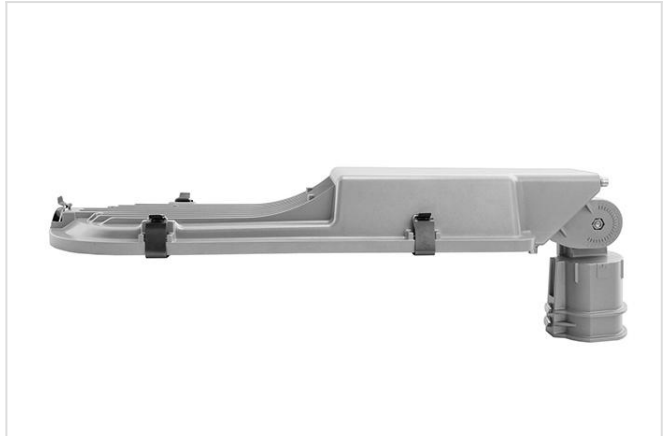

LV LED

LV 9000

LV LED zijaanzicht

Straatverlichtingsarmatuur geschikt voor op- of aanzet montage 60mm
Behuizing uit gietaluminium afgewerkt met polyester poederlak
4000K (standaard)
Slagvast gehard glas
Isolatieklasse II
Dimbare OSRAM 4DIM versie op aanvraag
Aanbevolen montagehoogte van 6 tot 10 meter
Montagehoek aanpasbaar van -30° tot + 90°

Productcode	Omschrijving
LVL90007DIM	LV LED OS 11200lm 88W 3000K 3DIM
LVL900074DIM	LV LED OS 11200lm 88W 4000K 3DIM
LVL900075DIM	LV LED OS 11200lm 88W 5000K 3DIM
LVL350073	LV LED OS 3200lm 28W 3000K
LVL350074	LV LED OS 3200lm 28W 4000K
LVL350075	LV LED OS 3200lm 28W 5000K
LVL500073	LV LED OS 5000lm 38W 3000K
LVL500074	LV LED OS 5000lm 38W 4000K
LVL500075	LV LED OS 5000lm 38W 5000K
LVL750073DIM	LV LED OS 7700lm 58W 3000K 3DIM
LVL750074DIM	LV LED OS 7700lm 58W 4000K 3DIM
LVL750075DIM	LV LED OS 7700lm 58W 5000K 3DIM