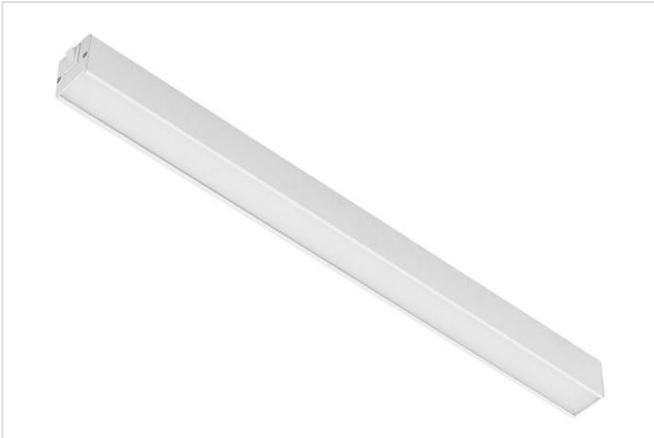

## SBL

SBL wit met schakelaar

LED opbouw armatuur voor algemeen gebruik  
Profiel uit aluminium met een geanodiseerd of wit gelakt oppervlak  
Microprismatische diffuser  
Beschikbaar met of zonder schakelaar  
Kleurweergave: CRI>80  
Kleurtemperatuur: 3000K of 4000K  
Levensduur: 50.000 uur L80B50  
5 jaar fabrieksgarantie

Productcode	Omschrijving
SBL120083A	SBL 1200 2500lm 29W 3000K - alu
SBL120083W	SBL 1200 2500lm 29W 3000K - wit
SBL120083AS	SBL 1200 2500lm 29W 3000K met schakelaar - alu
SBL120083WS	SBL 1200 2500lm 29W 3000K met schakelaar - wit
SBL120084WS	SBL 1200 2650lm 29W 4000K met schakelaar - wit
SBL150083A	SBL 1500 3400lm 39W 3000K - alu
SBL150083W	SBL 1500 3400lm 39W 3000K - wit
SBL150083AS	SBL 1500 3400lm 39W 3000K met schakelaar - alu
SBL150083WS	SBL 1500 3400lm 39W 3000K met schakelaar - wit
SBL150084W	SBL 1500 3400lm 39W 4000K - wit
SBL60083A	SBL 600 1500lm 18W 3000K - alu
SBL60083W	SBL 600 1500lm 18W 3000K - wit
SBL60083AS	SBL 600 1500lm 18W 3000K met schakelaar - alu
SBL60083WS	SBL 600 1500lm 18W 3000K met schakelaar - wit
SBL60084W	SBL 600 1600lm 18W 4000K - wit
SBL60084WS	SBL 600 1600lm 18W 4000K met schakelaar - wit