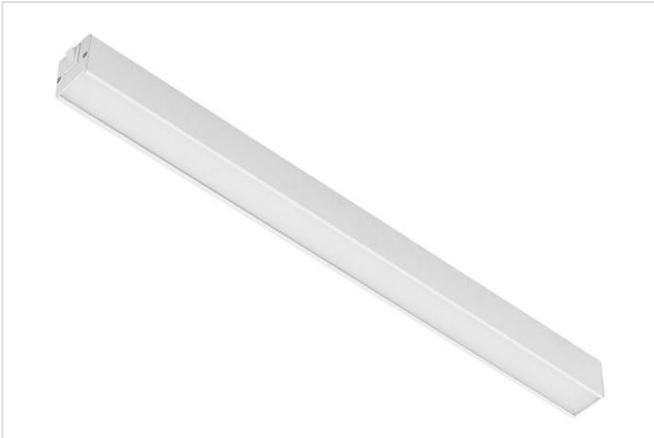

SBL

SBL wit met schakelaar

LED opbouw armatuur voor algemeen gebruik
Profiel uit aluminium met een geanodiseerd of wit gelakt oppervlak
Microprismatische diffuser
Beschikbaar met of zonder schakelaar
Kleurweergave: CRI>80
Kleurtemperatuur: 3000K of 4000K
Levensduur: 50.000 uur L80B50
5 jaar fabrieksgarantie

Productcode	Omschrijving
SBL120083A	SBL 1200 2500lm 29W 3000K - alu
SBL120083W	SBL 1200 2500lm 29W 3000K - wit
SBL120083AS	SBL 1200 2500lm 29W 3000K met schakelaar - alu
SBL120083WS	SBL 1200 2500lm 29W 3000K met schakelaar - wit
SBL150083A	SBL 1500 3400lm 39W 3000K - alu
SBL150083W	SBL 1500 3400lm 39W 3000K - wit
SBL150083AS	SBL 1500 3400lm 39W 3000K met schakelaar - alu
SBL150083WS	SBL 1500 3400lm 39W 3000K met schakelaar - wit
SBL150084W	SBL 1500 3400lm 39W 4000K - wit
SBL60083A	SBL 600 1500lm 18W 3000K - alu
SBL60083W	SBL 600 1500lm 18W 3000K - wit
SBL60083AS	SBL 600 1500lm 18W 3000K met schakelaar - alu
SBL60083WS	SBL 600 1500lm 18W 3000K met schakelaar - wit
SBL60084W	SBL 600 1600lm 18W 4000K - wit