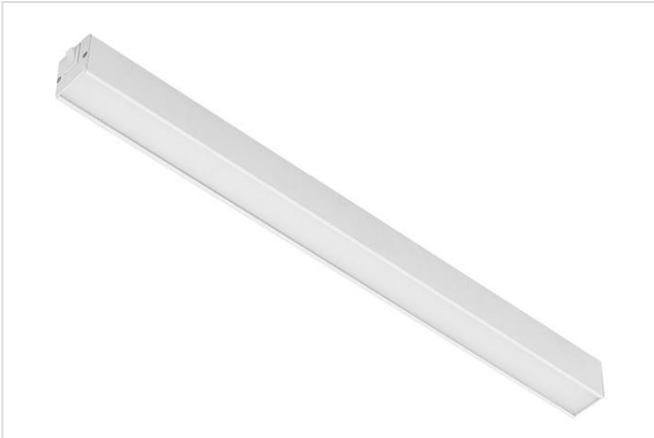

## SBL

SBL wit met schakelaar

LED armatuur voor algemeen gebruik. Aluminiumprofiel behuizing met geanodiseerd of wit oppervlak. Microprismatische diffuser. Beschikbaar met of zonder schakelaar.

| Productcode | Omschrijving                                   |
|-------------|--|
| SBL120083A  | SBL 1200 2500lm 29W 3000K - alu                |
| SBL120083W  | SBL 1200 2500lm 29W 3000K - wit                |
| SBL120083AS | SBL 1200 2500lm 29W 3000K met schakelaar - alu |
| SBL120083WS | SBL 1200 2500lm 29W 3000K met schakelaar - wit |
| SBL150083A  | SBL 1500 3400lm 39W 3000K - alu                |
| SBL150083W  | SBL 1500 3400lm 39W 3000K - wit                |
| SBL150083AS | SBL 1500 3400lm 39W 3000K met schakelaar - alu |
| SBL150083WS | SBL 1500 3400lm 39W 3000K met schakelaar - wit |
| SBL60083A   | SBL 600 1500lm 18W 3000K - alu                 |
| SBL60083W   | SBL 600 1500lm 18W 3000K - wit                 |
| SBL60083AS  | SBL 600 1500lm 18W 3000K met schakelaar - alu  |
| SBL60083WS  | SBL 600 1500lm 18W 3000K met schakelaar - wit  |
| SBL60084W   | SBL 600 1600lm 18W 4000K - wit                 |