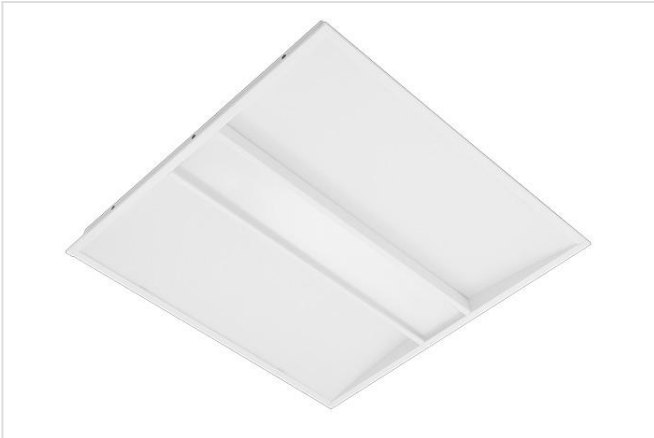

SOFT

SOFT

Decoratief direct/indirect LED inbouwarmatuur geschikt voor inlegplafonds 600x600
Centrale microprismatische diffuser geflankeerd door opale diffusers
Inbouwframe voor gipsplaatplafonds beschikbaar in optie
Kleurweergave: CRI>80
Levensduur: 50.000 uur L80B50
Op aanvraag 1-10V dimbaar
5 jaar fabrieksgarantie

Productcode	Omschrijving
SOFT6060300083	SOFT 3200lm 33W 3000K (596x596)
SOFT6060300083DALI	SOFT 3200lm 33W 3000K DALI (596x596)
SOFT6060300084	SOFT 3200lm 33W 4000K (596x596)
SOFT6060300084DALI	SOFT 3200lm 33W 4000K DALI (596x596)
SOFT6060400083	SOFT 4300lm 49W 3000K (596x596)
SOFT6060400083DALI	SOFT 4300lm 49W 3000K DALI (596x596)
SOFT6060400084	SOFT 4300lm 49W 4000K (596x596)
SOFT6060400084DALI	SOFT 4300lm 49W 4000K DALI (596x596)

Productcode	Omschrijving
FRAMEI6060W	Inbouwframe 596x596 - Q.LED, QN.LED, US.LED, IBP, SOFT, LAB - wit