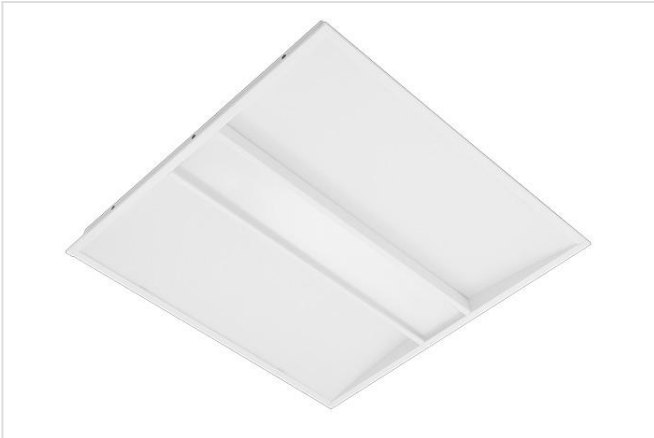

SOFT

SOFT

Decoratief direct/indirect LED inbouwarmatuur geschikt voor inlegplafonds 600x600
Centrale microprismatische diffuser geflankeerd door opale diffusers
Inbouwframe voor gipsplaatplafonds beschikbaar in optie
Kleurweergave: CRI>80
Levensduur: 50.000 uur L80B50
Op aanvraag 1-10V dimbaar

Productcode	Omschrijving
SOFT6060300083	SOFT 3200lm 33W 3000K (596x596)
SOFT6060300083DALI	SOFT 3200lm 33W 3000K DALI (596x596)
SOFT6060300084	SOFT 3200lm 33W 4000K (596x596)
SOFT6060300084DALI	SOFT 3200lm 33W 4000K DALI (596x596)
SOFT6060400083	SOFT 4300lm 49W 3000K (596x596)
SOFT6060400083DALI	SOFT 4300lm 49W 3000K DALI (596x596)
SOFT6060400084	SOFT 4300lm 49W 4000K (596x596)
SOFT6060400084DALI	SOFT 4300lm 49W 4000K DALI (596x596)

Productcode	Omschrijving
FRAMEI6060W	Inbouwframe 596x596 - US, Q.LED, QN.LED, IBP, SOFT, LAB - wit