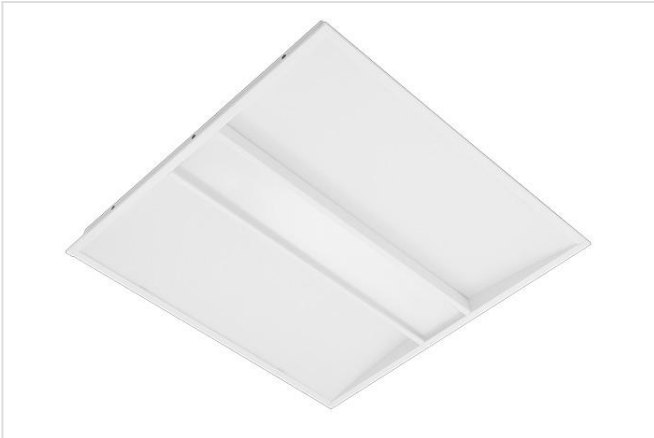

SOFT

SOFT

Decoratief direct/indirect LED inbouwarmatuur geschikt voor inlegplafonds 600x600
Centrale microprismatische diffuser geflankeerd door opale diffusers
Inbouwframe voor gipsplaatplafonds beschikbaar in optie
Kleurweergave: CRI>80
Levensduur: 50.000 uur L80B50
Op aanvraag 1-10V dimbaar

| Productcode | Omschrijving |
|------------------------------------|--------------------------------------|
| SOFT6060300083 | SOFT 3200lm 33W 3000K (596x596) |
| SOFT6060300083DALI | SOFT 3200lm 33W 3000K DALI (596x596) |
| SOFT6060300084 | SOFT 3200lm 33W 4000K (596x596) |
| SOFT6060300084DALI | SOFT 3200lm 33W 4000K DALI (596x596) |
| SOFT6060400083 | SOFT 4300lm 49W 3000K (596x596) |
| SOFT6060400083DALI | SOFT 4300lm 49W 3000K DALI (596x596) |
| SOFT6060400084 | SOFT 4300lm 49W 4000K (596x596) |
| SOFT6060400084DALI | SOFT 4300lm 49W 4000K DALI (596x596) |

| Productcode | Omschrijving |
|-------------|---|
| FRAMEI6060W | Inbouwframe 596x596 - US, Q.LED, QN.LED, IBP, SOFT, LAB - wit |