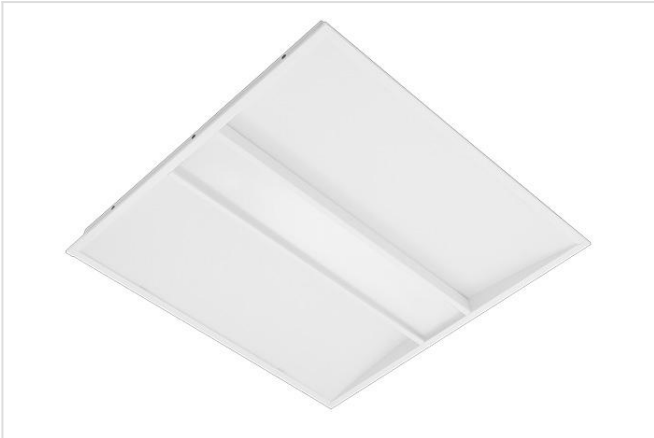

SOFT

SOFT

Decoratief direct/indirect LED inbouwarmatuur geschikt voor inlegplafonds 600x600
Centrale microprismatische diffuser geflankeerd door opale diffusers
Inbouwframe voor gipsplaatplafonds beschikbaar in optie
Kleurweergave: CRI>80
Levensduur: 50.000 uur L80B50
Op aanvraag 1-10V dimbaar
5 jaar fabrieksgarantie

Productcode	Omschrijving
SOFT6060300083	SOFT 3200lm 33W 3000K (596x596)
SOFT6060300083DALI	SOFT 3200lm 33W 3000K DALI (596x596)
SOFT6060300084	SOFT 3200lm 33W 4000K (596x596)
SOFT6060300084DALI	SOFT 3200lm 33W 4000K DALI (596x596)
SOFT6060400083	SOFT 4300lm 49W 3000K (596x596)
SOFT6060400083DALI	SOFT 4300lm 49W 3000K DALI (596x596)
SOFT6060400084	SOFT 4300lm 49W 4000K (596x596)
SOFT6060400084DALI	SOFT 4300lm 49W 4000K DALI (596x596)

Productcode	Omschrijving
FRAMEI6060W	Inbouwframe 596x596 - US, Q.LED, QN.LED, IBP, SOFT, LAB - wit