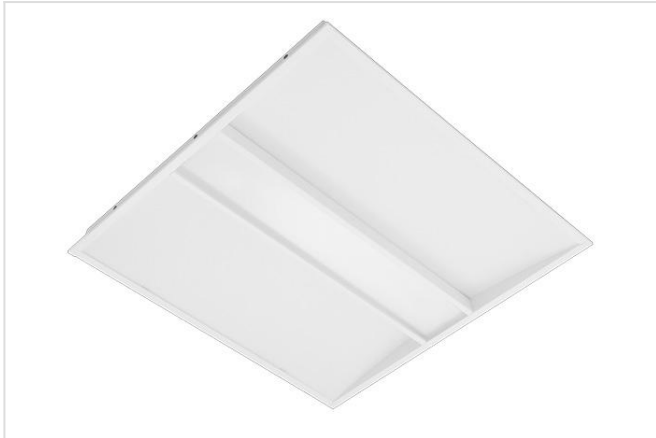

SOFT

SOFT

Decoratief direct/indirect LED inbouwarmatuur geschikt voor inlegplafonds 600x600
Centrale microprismatische diffuser geflankeerd door opale diffusers
Inbouwframe voor gipsplaatplafonds beschikbaar in optie
Kleurweergave: CRI>80
Levensduur: 50.000 uur L80B50
Op aanvraag 1-10V dimbaar
5 jaar fabrieksgarantie

Productcode	Omschrijving
SOFT6060300083	SOFT 3200lm 33W 3000K (596x596)
SOFT6060300083DALI	SOFT 3200lm 33W 3000K DALI (596x596)
SOFT6060300084	SOFT 3200lm 33W 4000K (596x596)
SOFT6060300084DALI	SOFT 3200lm 33W 4000K DALI (596x596)
SOFT6060400083	SOFT 4300lm 49W 3000K (596x596)
SOFT6060400083DALI	SOFT 4300lm 49W 3000K DALI (596x596)
SOFT6060400084	SOFT 4300lm 49W 4000K (596x596)
SOFT6060400084DALI	SOFT 4300lm 49W 4000K DALI (596x596)

Productcode	Omschrijving
FRAMEI6060W	Inbouwframe 596x596 - US, Q.LED, QN.LED, IBP, SOFT, LAB - wit