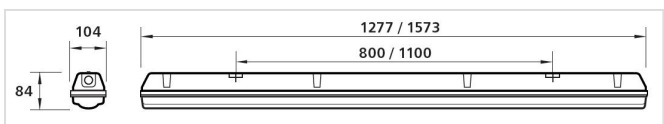

DUNA

DUNA

DUNA12LODALIPC84E1 - DUNA PRO 1.2 PC (LO) 3300lm 24W DALI 4000K +emergency unit 1h (IP66 IK08)

Stof- en waterdicht plafond- of wandarmatuur, geschikt voor vochtige binnen- en overdekte buitenruimtes
 Behuizing uit glasvezelversterkte polyester met een semi-opaal afschermkap uit geïnjecteerd slagvast polycarbonaat (op aanvraag acrylaat - IK03) vastgehouden door inox sluitklemmen
 Montage op meegeleverde inox beugels
 Beschikbaar met bewegingsmelder en/of zelftest noodunit
 Voorzien van hoogwaardige LED-module
 Armatuurrendement tot 138lm/W
 Omgevingstemperatuur van -5 tot 35°C (PMMA versie van -20 tot 35°C)
 Kleurweergave: CRI>80
 Geschikt voor voedingsindustrie volgens HACCP voorschriften
 Levensduur: 70.000 uur L70B50
 5 jaar fabrieksgarantie

Technische gegevens

IK	08
IP	66
Isolatieklasse	I
CRI	> 80
MacAdam	3
Levensduur (IEC 62717) Ta25	70000 L70B50
Lumenoutput armatuur (lm)	3300
Kleurtemperatuur (K)	4000
Frequentie (Hz)	50-60
Type Ballast	DALI
Spanning (V)	220-240
Totaal vermogen (W)	24
Materiaal diffuser	polycarbonaat
Materiaal basis	glasvezelversterkte polyester
Kleur basis	RAL 7035
Autonomie noodunit (uur)	1
BLF (noodunit)	10%

Afmetingen

Afmeting lengte (mm)	1277
Afmeting breedte (mm)	104
Afmeting hoogte (mm)	84