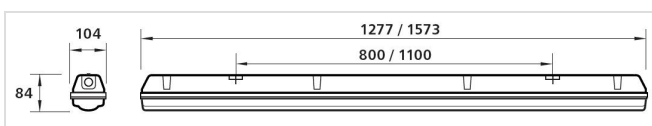

DUNA

DUNA

DUNA15STDALIPC84E1 - DUNA PRO 1.5 PC (ST) 6100lm 45W DALI 4000K +emergency unit 1h (IP66 IK08)

Stof- en waterdicht plafond- of wandarmatuur, geschikt voor vochtige binnen- en overdekte buitenruimtes
 Behuizing uit glasvezelversterkte polyester met een semi-opaal afschermkap uit geïnjecteerd slagvast polycarbonaat (op aanvraag acrylaat - IK03) vastgehouden door inox sluitklemmen
 Montage op meegeleverde inox beugels
 Beschikbaar met bewegingsmelder en/of zelftest noodunit
 Voorzien van hoogwaardige LED-module
 Armatuurrendement tot 138lm/W
 Omgevingstemperatuur van -5 tot 35°C (PMMA versie van -20 tot 35°C)
 Kleurweergave: CRI>80
 Geschikt voor voedingsindustrie volgens HACCP voorschriften
 Levensduur: 70.000 uur L70B50
 5 jaar fabrieksgarantie

Technische gegevens

IK	08
IP	66
Isolatieklasse	I
CRI	> 80
MacAdam	3
Levensduur (IEC 62717) Ta25	70000 L70B50
Lumenoutput armatuur (lm)	6100
Kleurtemperatuur (K)	4000
Frequentie (Hz)	50-60
Type Ballast	DALI
Spanning (V)	220-240
Totaal vermogen (W)	45
Materiaal diffuser	polycarbonaat
Materiaal basis	glasvezelversterkte polyester
Kleur basis	RAL 7035
Autonomie noodunit (uur)	1
BLF (noodunit)	8%

Afmetingen

Afmeting lengte (mm)	1573
Afmeting breedte (mm)	104
Afmeting hoogte (mm)	84