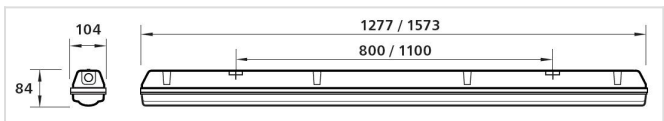

DUNA

DUNA

DUNA15STPC84E1 - DUNA PRO 1.5 PC (ST) 6100lm 45W 4000K +emergency unit 1h (IP66 IK08)

Stof- en waterdicht plafond- of wandarmatuur, geschikt voor vochtige binnen- en overdekte buitenruimtes
 Behuizing uit glasvezelversterkte polyester met een semi-opaal afschermkap uit geïnjecteerd slagvast polycarbonaat (op aanvraag acrylaat - IK03) vastgehouden door inox sluitklemmen
 Montage op meegeleverde inox beugels
 Beschikbaar met bewegingsmelder en/of zelftest noodunit
 Voorzien van hoogwaardige LED-module
 Armatuurrendement tot 154lm/W
 Omgevingstemperatuur van -25 tot 35°C
 Kleurweergave: CRI>80
 Kleurtemperatuur: 4000K (3000K en 6500K op aanvraag)
 Isolatieklasse I (isolatieklasse II op aanvraag)
 Geschikt voor voedingsindustrie volgens HACCP voorschriften
 Levensduur: 70.000 uur L70B50
 5 jaar fabrieksgarantie

Technische gegevens

IK	08
IP	66
Isolatieklasse	I
CRI	> 80
MacAdam	3
Levensduur (IEC 62717) Ta25	70000 L70B50
Lumenoutput armatuur (lm)	6100
Kleurtemperatuur (K)	4000
Frequentie (Hz)	50-60
Spanning (V)	220-240
Totaal vermogen (W)	45
Materiaal diffuser	polycarbonaat
Materiaal basis	glasvezelversterkte polyester
Kleur basis	RAL 7035
Autonomie noodunit (uur)	1
BLF (noodunit)	8%

Afmetingen

Afmeting lengte (mm)	1573
Afmeting breedte (mm)	104
Afmeting hoogte (mm)	84