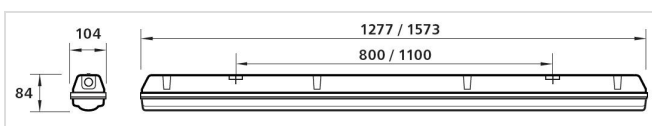

DUNA

DUNA

DUNA15STPC84E1 - DUNA PRO 1.5 PC (ST) 6100lm 45W 4000K +emergency unit 1h (IP66 IK08)

Stof- en waterdicht plafond- of wandarmatuur, geschikt voor vochtige binnen- en overdekte buitenruimtes
 Behuizing uit glasvezelversterkte polyester met een semi-opaal afschermkap uit geïnjecteerd slagvast polycarbonaat (op aanvraag acrylaat - IK03) vastgehouden door inox sluitklemmen
 Montage op meegeleverde inox beugels
 Beschikbaar met bewegingsmelder en/of zelftest noodunit
 Voorzien van hoogwaardige LED-module
 Armatuurrendement tot 138lm/W
 Omgevingstemperatuur van -5 tot 35°C (PMMA versie van -20 tot 35°C)
 Kleurweergave: CRI>80
 Geschikt voor voedingsindustrie volgens HACCP voorschriften
 Levensduur: 70.000 uur L70B50
 5 jaar fabrieksgarantie

Technische gegevens

IK	08
IP	66
Isolatieklasse	I
CRI	> 80
MacAdam	3
Levensduur (IEC 62717) Ta25	70000 L70B50
Lumenoutput armatuur (lm)	6100
Kleurtemperatuur (K)	4000
Frequentie (Hz)	50-60
Spanning (V)	220-240
Totaal vermogen (W)	45
Materiaal diffuser	polycarbonaat
Materiaal basis	glasvezelversterkte polyester
Kleur basis	RAL 7035
Autonomie noodunit (uur)	1
BLF (noodunit)	8%

Afmetingen

Afmeting lengte (mm)	1573
Afmeting breedte (mm)	104
Afmeting hoogte (mm)	84