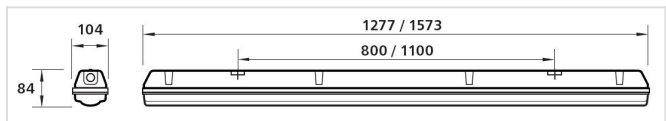

DUNA

DUNA

DUNA15STPC84NB - DUNA PRO 1.5 PC (ST) 6100lm 45W 4000K (IP66 IK08) - diepstralend

Stof- en waterdicht plafond- of wandarmatuur, geschikt voor vochtige binnen- en overdekte buitenruimtes
 Behuizing uit glasvezelversterkte polyester met een semi-opaal afschermkap uit geïnjecteerd slagvast polycarbonaat (op aanvraag acrylaat - IK03) vastgehouden door inox sluitklemmen
 Montage op meegeleverde inox beugels
 Beschikbaar met bewegingsmelder en/of zelftest noodunit
 Voorzien van hoogwaardige LED-module
 Armatuurrendement tot 154lm/W
 Omgevingstemperatuur van -25 tot 35°C
 Kleurweergave: CRI>80
 Kleurtemperatuur: 4000K (3000K en 6500K op aanvraag)
 Isolatieklasse I (isolatieklasse II op aanvraag)
 Geschikt voor voedingsindustrie volgens HACCP voorschriften
 Levensduur: 70.000 uur L70B50
 5 jaar fabrieksgarantie

Technische gegevens

IK	08
IP	66
Isolatieklasse	I
Ta (°C)	35
CRI	> 80
MacAdam	3
Levensduur (IEC 62717) Ta25	70000 L70B50
Lumenoutput armatuur (lm)	6100
Kleurtemperatuur (K)	4000
Frequentie (Hz)	50-60
Spanning (V)	220-240
Totaal vermogen (W)	45
Materiaal diffuser	polycarbonaat
Materiaal basis	glasvezelversterkte polyester
Kleur basis	RAL 7035

Afmetingen

Afmeting lengte (mm)	1573
Afmeting breedte (mm)	104
Afmeting hoogte (mm)	84