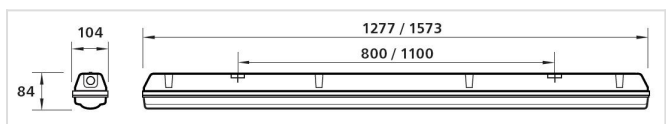

DUNA

DUNA

DUNA15STPC84SEN - DUNA PRO 1.5 PC (ST) 6100lm 45W 4000K +sensor (IP66 IK08)

Stof- en waterdicht plafond- of wandarmatuur, geschikt voor vochtige binnen- en overdekte buitenruimtes
 Behuizing uit glasvezelversterkte polyester met een semi-opaal afschermkap uit geïnjecteerd slagvast polycarbonaat (op aanvraag acrylaat - IK03) vastgehouden door inox sluitklemmen
 Montage op meegeleverde inox beugels
 Beschikbaar met bewegingsmelder en/of zelftest noodunit
 Voorzien van hoogwaardige LED-module
 Armatuurrendement tot 154lm/W
 Omgevingstemperatuur van -25 tot 35°C
 Kleurweergave: CRI>80
 Kleurtemperatuur: 4000K (3000K en 6500K op aanvraag)
 Isolatieklasse I (isolatieklasse II op aanvraag)
 Geschikt voor voedingsindustrie volgens HACCP voorschriften
 Levensduur: 70.000 uur L70B50
 5 jaar fabrieksgarantie

Technische gegevens

IK	08
IP	66
Isolatieklasse	I
Ta (°C)	35
CRI	> 80
MacAdam	3
Levensduur (IEC 62717) Ta25	70000 L70B50
Lumenoutput armatuur (lm)	6100
Kleurtemperatuur (K)	4000
Frequentie (Hz)	50-60
Spanning (V)	220-240
Totaal vermogen (W)	45
Materiaal diffuser	polycarbonaat
Materiaal basis	glasvezelversterkte polyester
Kleur basis	RAL 7035

Afmetingen

Afmeting lengte (mm)	1573
Afmeting breedte (mm)	104
Afmeting hoogte (mm)	84