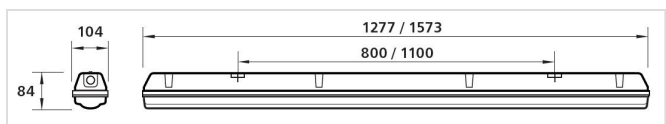

DUNA

DUNA

DUNA15STPC84SENE1 - DUNA PRO 1.5 PC (ST) 6100lm 45W 4000K +sensor +emergency unit 1h (IP66 IK08)

Stof- en waterdicht plafond- of wandarmatuur, geschikt voor vochtige binnen- en overdekte buitenruimtes
 Behuizing uit glasvezelversterkte polyester met een semi-opaal afschermkap uit geïnjecteerd slagvast polycarbonaat (op aanvraag acrylaat - IK03) vastgehouden door inox sluitklemmen
 Montage op meegeleverde inox beugels
 Beschikbaar met bewegingsmelder en/of zelftest noodunit
 Voorzien van hoogwaardige LED-module
 Armatuurrendement tot 138lm/W
 Omgevingstemperatuur van -5 tot 35°C (PMMA versie van -20 tot 35°C)
 Kleurweergave: CRI>80
 Geschikt voor voedingsindustrie volgens HACCP voorschriften
 Levensduur: 70.000 uur L70B50
 5 jaar fabrieksgarantie

Technische gegevens

IK	08
IP	66
Isolatieklasse	I
CRI	> 80
MacAdam	3
Levensduur (IEC 62717) Ta25	70000 L70B50
Lumenoutput armatuur (lm)	6100
Kleurtemperatuur (K)	4000
Frequentie (Hz)	50-60
Spanning (V)	220-240
Totaal vermogen (W)	45
Materiaal diffuser	polycarbonaat
Materiaal basis	glasvezelversterkte polyester
Kleur basis	RAL 7035
Autonomie noodunit (uur)	1
BLF (noodunit)	8%

Afmetingen

Afmeting lengte (mm)	1573
Afmeting breedte (mm)	104
Afmeting hoogte (mm)	84