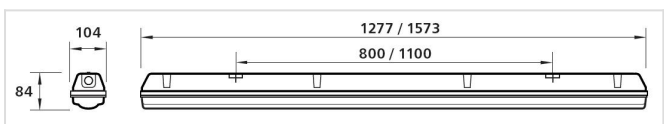

DUNA

DUNA

DUNA15STPC84SENE1 - DUNA PRO 1.5 PC (ST) 6100lm 45W 4000K +sensor +emergency unit 1h (IP66 IK08)

Stof- en waterdicht plafond- of wandarmatuur, geschikt voor vochtige binnen- en overdekte buitenruimtes
 Behuizing uit glasvezelversterkte polyester met een semi-opaal afschermkap uit geïnjecteerd slagvast polycarbonaat (op aanvraag acrylaat - IK03) vastgehouden door inox sluitklemmen
 Montage op meegeleverde inox beugels
 Beschikbaar met bewegingsmelder en/of zelftest noodunit
 Voorzien van hoogwaardige LED-module
 Armatuurrendement tot 154lm/W
 Omgevingstemperatuur van -25 tot 35°C
 Kleurweergave: CRI>80
 Kleurtemperatuur: 4000K (3000K en 6500K op aanvraag)
 Isolatieklasse I (isolatieklasse II op aanvraag)
 Geschikt voor voedingsindustrie volgens HACCP voorschriften
 Levensduur: 70.000 uur L70B50
 5 jaar fabrieksgarantie

Technische gegevens

IK	08
IP	66
Isolatieklasse	I
CRI	> 80
MacAdam	3
Levensduur (IEC 62717) Ta25	70000 L70B50
Lumenoutput armatuur (lm)	6100
Kleurtemperatuur (K)	4000
Frequentie (Hz)	50-60
Spanning (V)	220-240
Totaal vermogen (W)	45
Materiaal diffuser	polycarbonaat
Materiaal basis	glasvezelversterkte polyester
Kleur basis	RAL 7035
Autonomie noodunit (uur)	1
BLF (noodunit)	8%

Afmetingen

Afmeting lengte (mm)	1573
Afmeting breedte (mm)	104
Afmeting hoogte (mm)	84